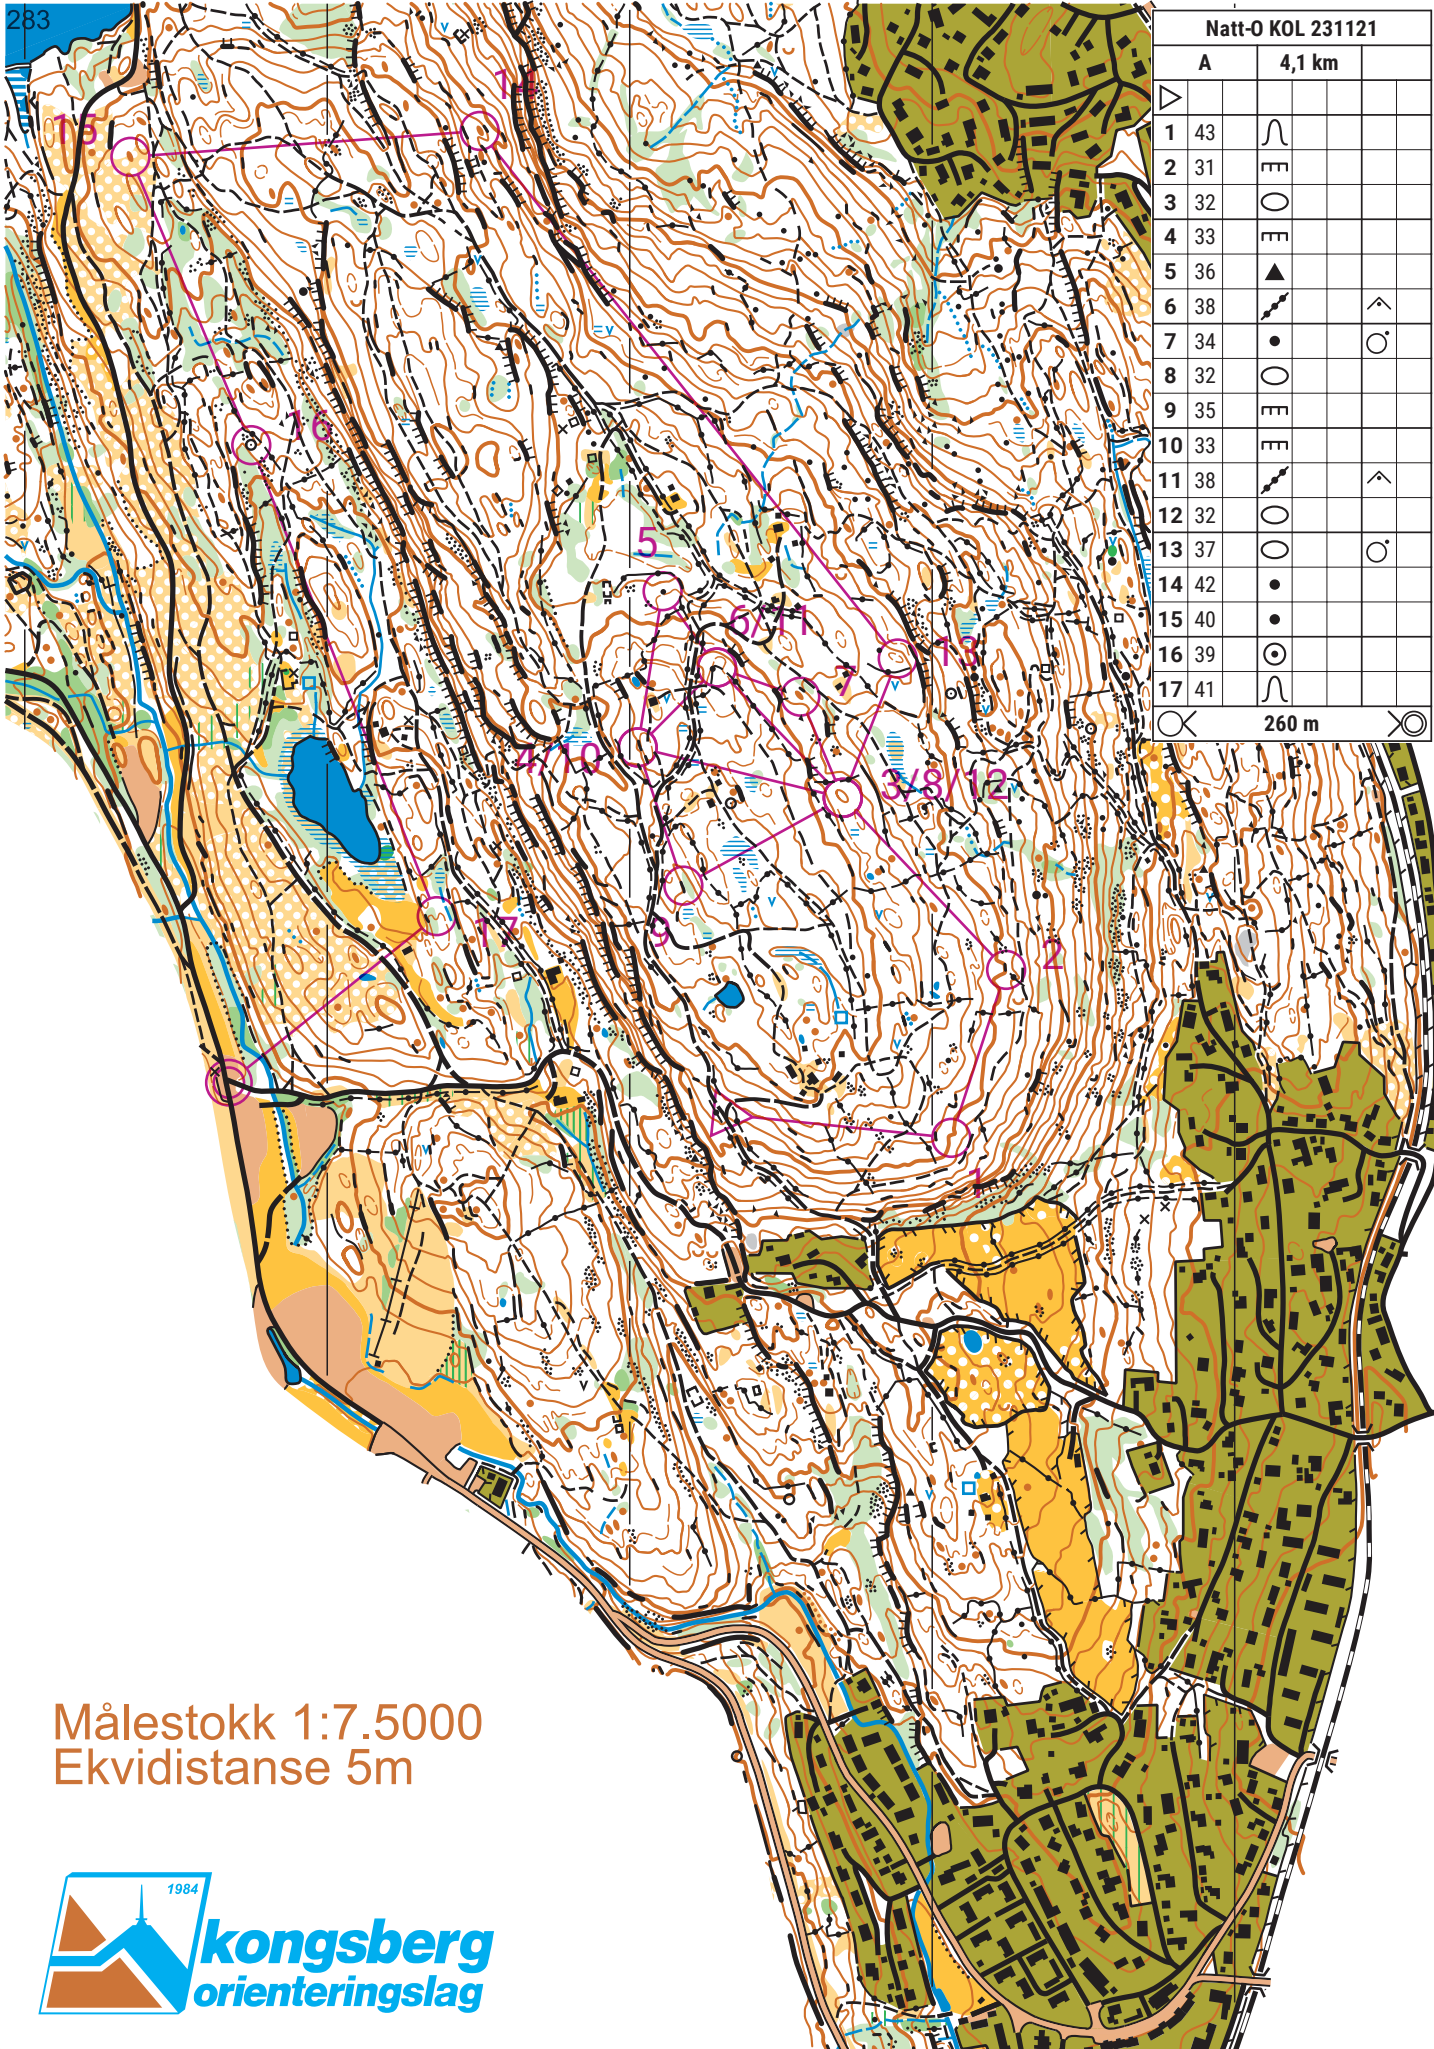

Storåsen - 2018

283

Natt-O KOL 231121			
A		4,1 km	
1	43		
2	31		
3	32		
4	33		
5	36		
6	38		
7	34		
8	32		
9	35		
10	33		
11	38		
12	32		
13	37		
14	42		
15	40		
16	39		
17	41		

260 m

Målestokk 1:7.5000
Ekvidistanse 5m